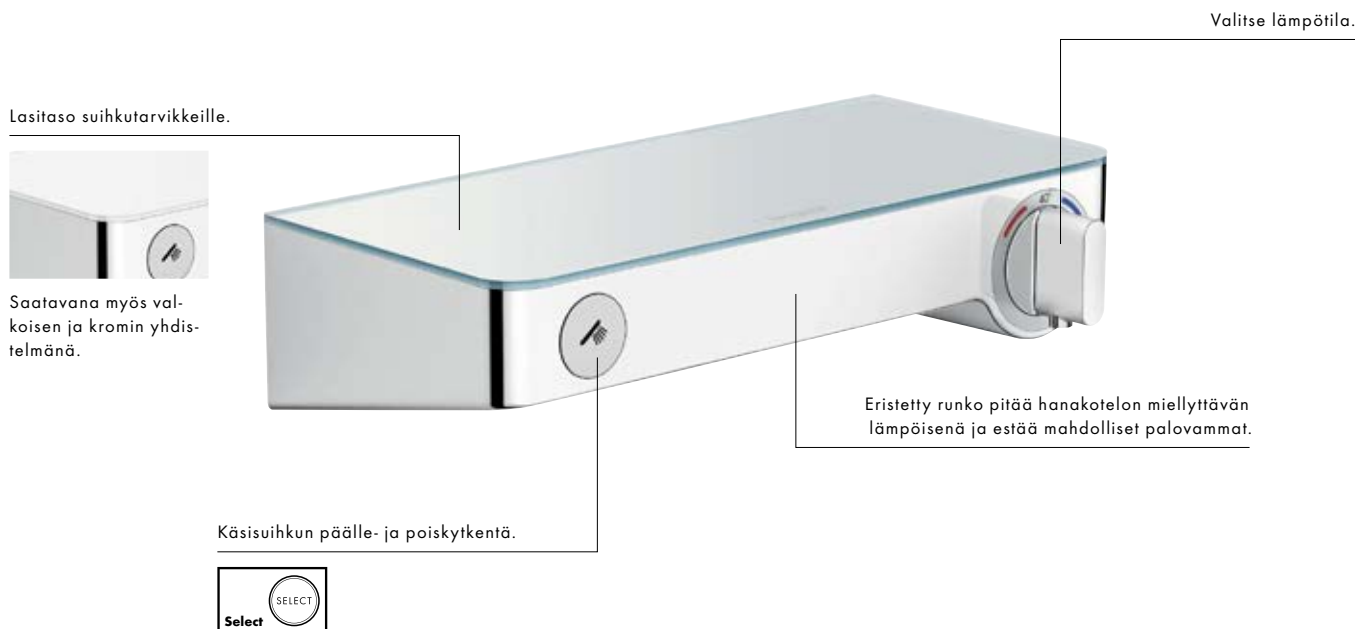

Suihkunohjauksemme pinta-asennukseen ja silkkään suihkunautintoon.

Select-painikkeen ansiosta nyt vieläkin linjakkaampi.

Select-tekniikan ansiosta jopa termostaatin käyttö on erityisen miellyttävää. Kytke käsisuihkun päälle ja pois vain yhdellä painalluksella. Tämän lisäksi

termostaatti pitää suihkulämpötilan tasaisena toiveidesi mukaisesti ja estää ei-toivotut kuumat tai kylmät vesisuihkut. Jo asennettaessa ShowerTablet Select 300

on mutkaton. Se sopii seinän vesiliitäntöihin (ei pinta-asennusvesijohtoihin) ja on siten ihanteellinen ratkaisu remontissa.

Intuiivinen.

Select-painiketta on helppo käyttää intuitiivisesti edestä päin. Veden päälle- ja poiskytkentä sujuu ongelmitta.