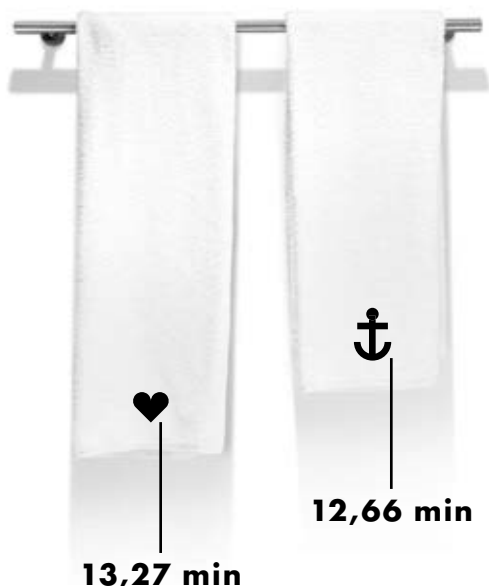

10 suihkuun liittyvää tosiasiaa ja mielihalua.

Miten suihkutamme mieluiten?

Me Hansgrohella teemme kaik-
kemme, jotta voimme tarjota sinulle täy-
dellisen suihkuelämyksen. Sen vuoksi
teemme markkinointitutkimusta jo kahdek-
sassa maassa, työskentelemme yhteistyös-

sä 700 tuotetestaajan kanssa maailman-
laajuisesti, arvioimme yli 1,3 miljoonaa
vastausta ja tutkimme suihkukäyttäytymis-
tä joka päivä käyttäjien kanssa suihku-
maailmassamme Hansgrohe Aquademies-

sa. Olemme saaneet selville mm. nämä
10 tosiasiaa, jotka kerromme mielelläm-
me eteenpäin.

Miehet viettävät suihkussa keskimäärin **12,66** minuuttia ja naiset **13,27** minuuttia.