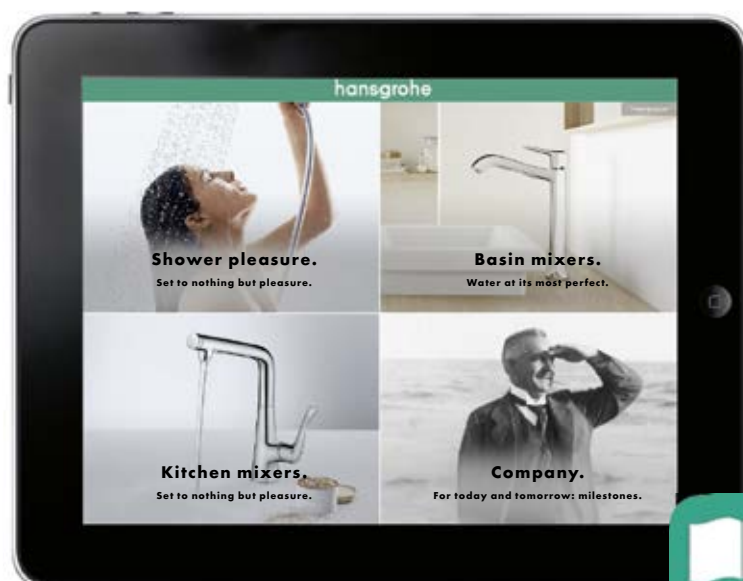

Hotel Waldorf Astoria, Berlin. Hansgrohe-
 tuotteet: **Raindance S-käsisuihkut,**
Raindance Rainfall.
 Kuva: Waldorf Astoria

Hotel JW Marriott, Santa Fe/Mexico City.
 Hansgrohe-tuotteet: **PuraVida-pesuallashana.**
 Kuva: Hotel JW Marriott

Koe Hansgrohe-tuotteet interaktiivisesti.

Hae tulevaisuus näytölle.

Hansgrohen monipuolisilla tuotteilla voit kokea veden niin miellyttävästi kuin haluat. Jotta tiedonhaku ennalta olisi

yhtä miellyttävää, jännittävää ja interaktiivista, olemme luoneet käyttöösi mobiilisovelluksen. Tällä tavoin kaikki innova-

atiot tulevat suoraan kotiisi – tai mihin tahansa, missä haluaisit ne kokea.

<http://itunes.com/app/hansgrohecatalog>

Mobiilisovellus parhaimmillaan.

Sovellus esittelee Hansgrohen tuotteet ymmärrettävästi, interaktiivisesti ja ennenkaikkea viihdyttävällä tavalla. Jos jokin suihku miellyttää, voit asentaa sen liveinä ja tarkistaa heti, kuinka hyvin se sopeutuu kotisi kylpyhuoneeseen. Koskettamalla kameratoimintoa sijoitat valitun tuotteen keskelle kameran kuvaan ja siten näkyville omaan kotiisi. Mikäli näkemäsi miellyttää sinua, löydät myös lähimmän jälleenmyyjän integroidun haun avulla nopeasti.

Interaktiivisia ominaisuuksia:

- Valokuvatoiminnon avulla havainnollistetaan se, miltä tuote näyttäisi liveinä kylpyhuoneessasi
- Videoita teknologioista ja suihkutoiminnoista
- Muistilista omille Hansgrohe-suosikkituotteillesi
- Jälleenmyyjähaku