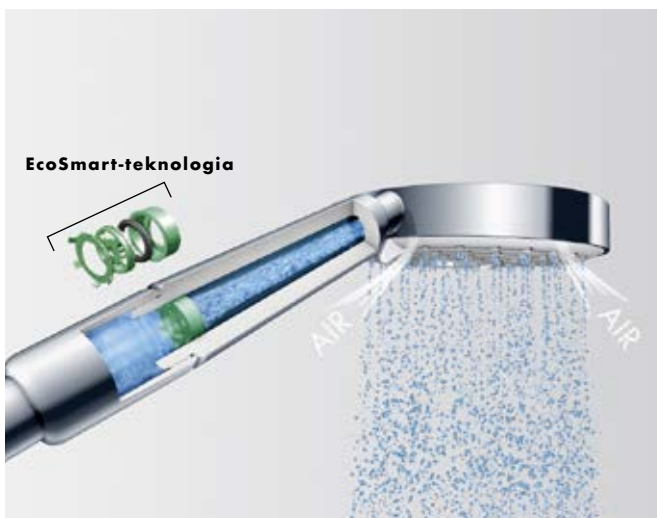

AirPower.

Suihkulautaseen johdetaan ilmaa, joka sekoittuu ulosvirtaavaan veteen. Näin vesipisaroista tulee täyteläisempiä, kevyempiä ja pehmeämpiä. Eikä se pelkästään tunnu hyvältä – vedenkäyttö on samalla tehokasta ja mahdollisimman roiskeettona.

QuickClean.

Suihku-suuttimissa on elastiset silikoninystyrät. Kalkkisaostumat voidaan poistaa nopeasti ja helposti raaputtamalla niitä kevyesti sormella. Kalkkivapaat ja hoideutut tuotteet eivät pelkästään näytä kauniimmilta, vaan ne myös pysyvät kunnossa ja kestävät pitempään.