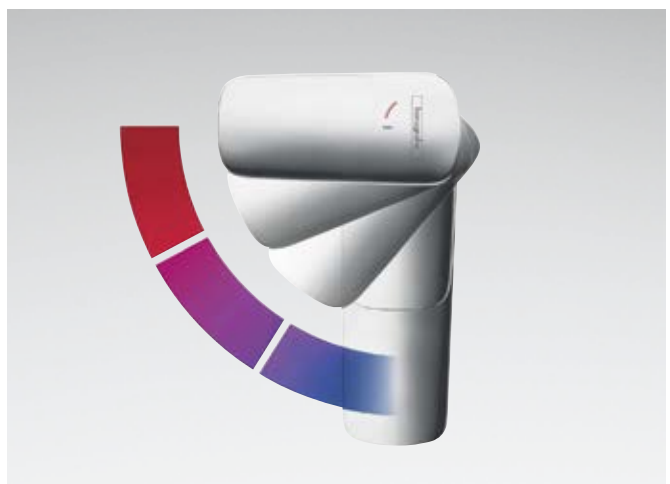

CoolStart.

Viimeisin tuotteemme, jolla olemme panostaneet kestävään kehitykseen, on nimeltään CoolStart: Perusasennossa hanasta tulee aina kylmää vettä. Kuumaa vettä ja siihen tarvittavaa energiaa käytät vasta sitten, kun käännät hanan vivun vasemmalle. Tämä toiminto löytyy tuotevaihtoehdona pesuallashanavalikoimastamme.